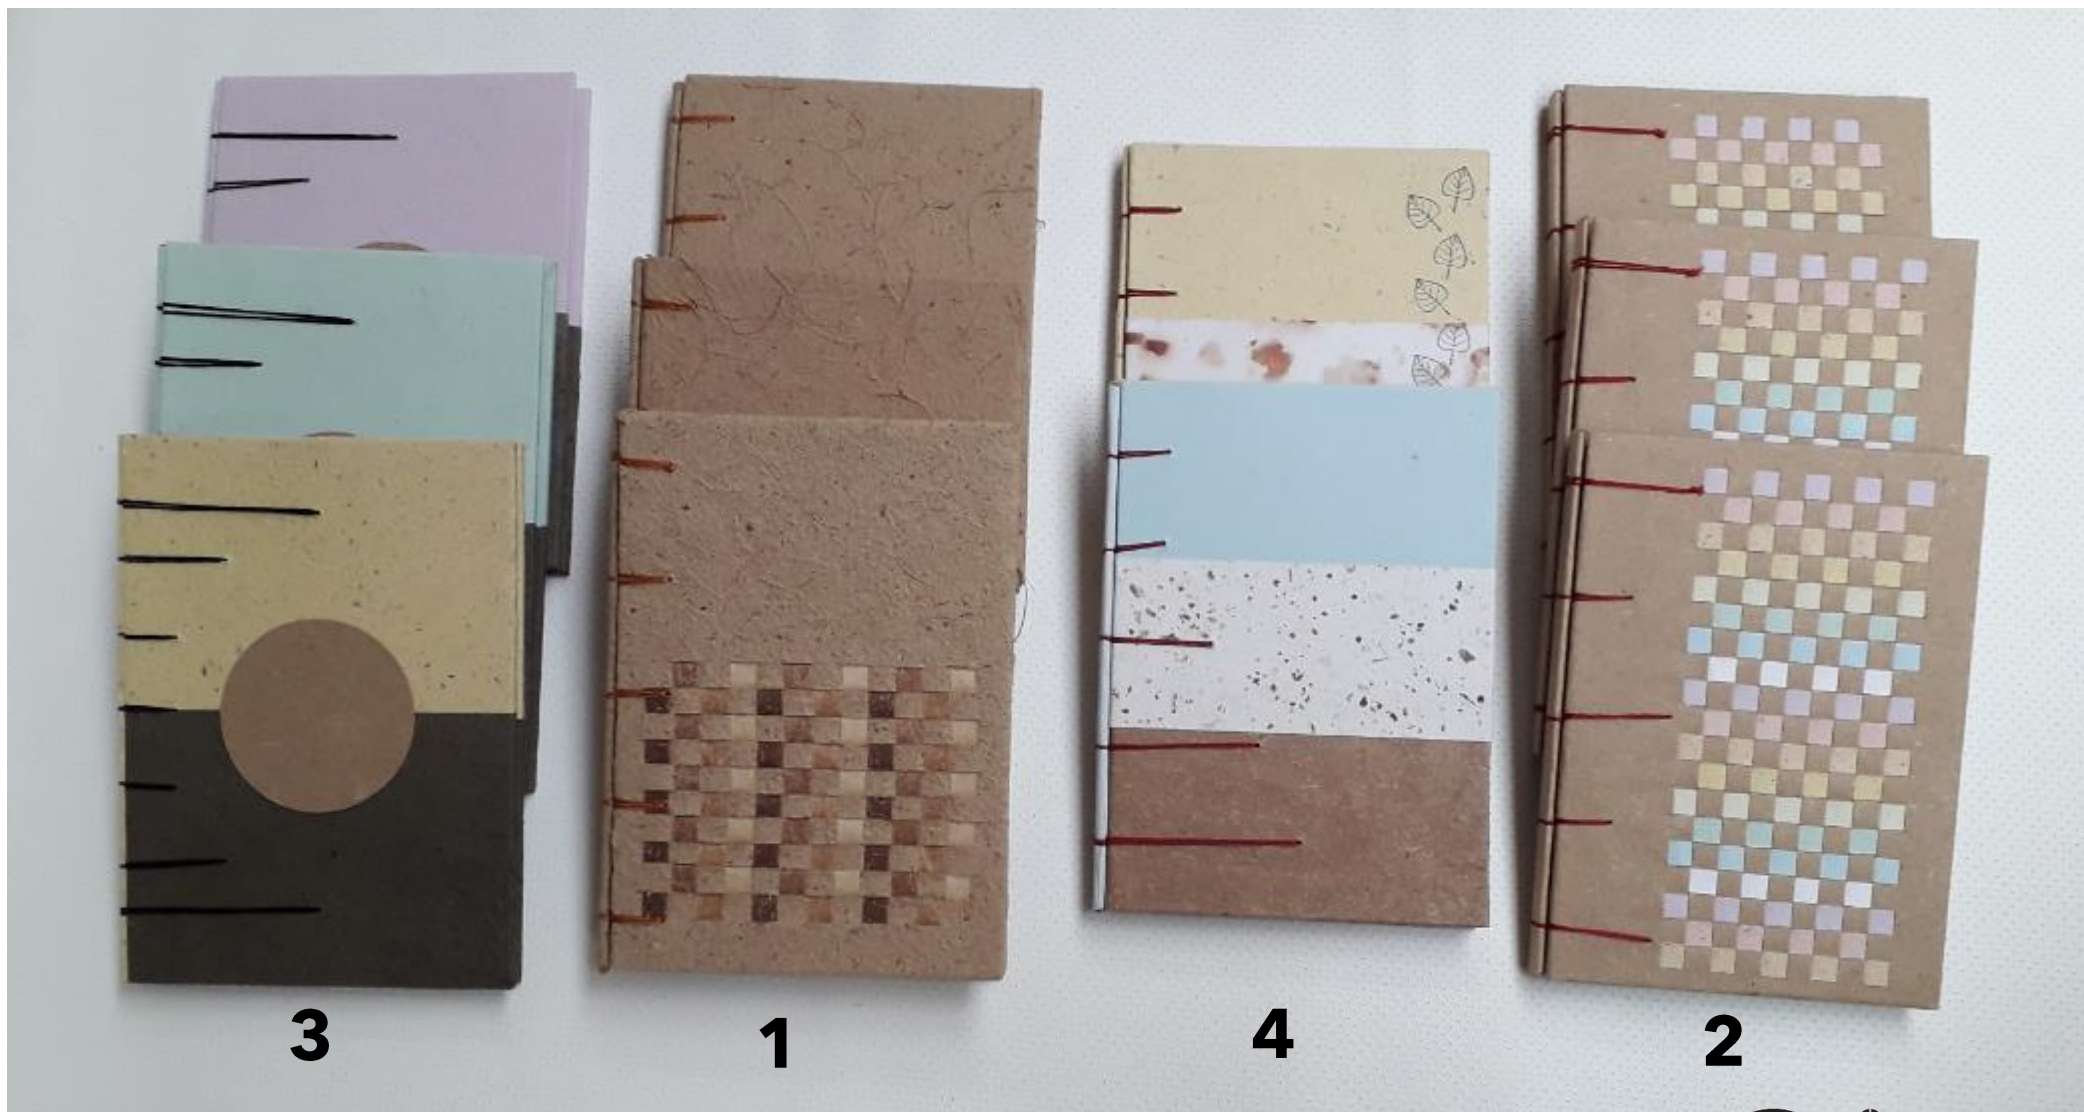

LIBRETA A5

N°	PRODUCTO	Presentación Código / Modelo	Contenido	Precio	Características
1	LIBRETA A5.1	LBA4-BP-G01	ENCUADERNACIÓN & PAPEL ARTESANAL Libreta realizada en Papel reciclado & de fibra vegetal	S/.77.00	Cubierta dura forrada de papel reciclado de cartón + fibra de coco Tejido cuadriculado con papel de fibra de plátano Medidas: 22x15 cm Las hojas internas de papel reciclado blanco Cantidad de hojas: 12
2	LIBRETA A5.2	LBA4-BP-G02	ENCUADERNACIÓN & PAPEL ARTESANAL Libreta realizada en Papel reciclado	S/.77.00	Cubierta dura forrada de papel reciclado de cartón + fibra de plátano Tejido cuadriculado con papel de boleta de diferentes colores Medidas: 22x15 cm Las hojas internas de papel reciclado blanco Cantidad de hojas: 12
3	LIBRETA A5.3	LBA4-BP-G03	ENCUADERNACIÓN & PAPEL ARTESANAL Libreta realizada en Papel reciclado	S/.77.00	Cubierta dura forrada de papel reciclado de cartón + carbón y papel de boleta Circulo del centro en papel de cartón con fibra de plátano Medidas: 22x15 cm Las hojas internas de papel reciclado blanco Cantidad de hojas: 12
4	LIBRETA A5.4	LBA4-BP-G04	ENCUADERNACIÓN & PAPEL ARTESANAL Libreta realizada en Papel reciclado & de fibra vegetal	S/.77.00	Cubierta dura forrada de papel reciclado de: Boleta e incrustaciones y papel de fibra de plátano Medidas: 22x15 cm Las hojas internas de papel reciclado blanco Cantidad de hojas: 12