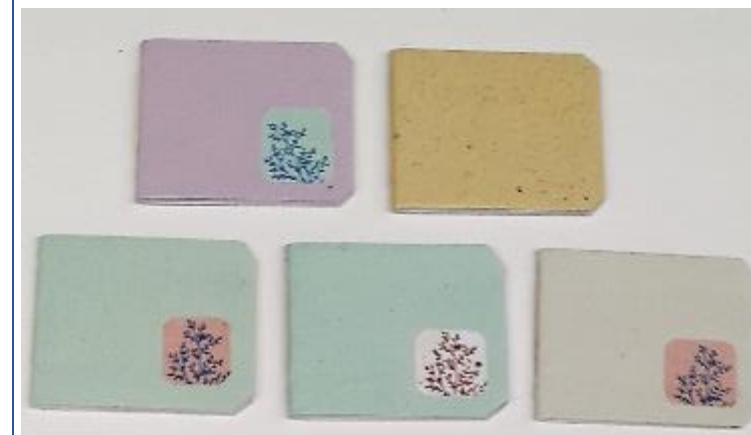

CUADERNO PEQUEÑO

N°	PRODUCTO	Presentación Código / Modelo	Contenido	Precio	Características
6	CUADERNO PEQUEÑO BOLETA	CP- BP-011	ENCUADERNACIÓN & PAPEL ARTESANAL Cuaderno realizado en Papel reciclado & de fibra vegetal Cubierta de papel de boleto reciclado	S/.21.00	Medidas 10x12 cm Las hojas internas son de papel reciclado blanco Los colores de las tapas pueden variar
7	CUADERNO PEQUEÑO RECICLADO	CP- BP-012	ENCUADERNACIÓN & PAPEL ARTESANAL Cuaderno realizado en Papel reciclado & de fibra vegetal Cubierta de papel reciclado con incrustaciones	S/.21.00	Medidas 10x12 cm Las hojas internas son de papel reciclado blanco Las incrustaciones de las tapas pueden variar