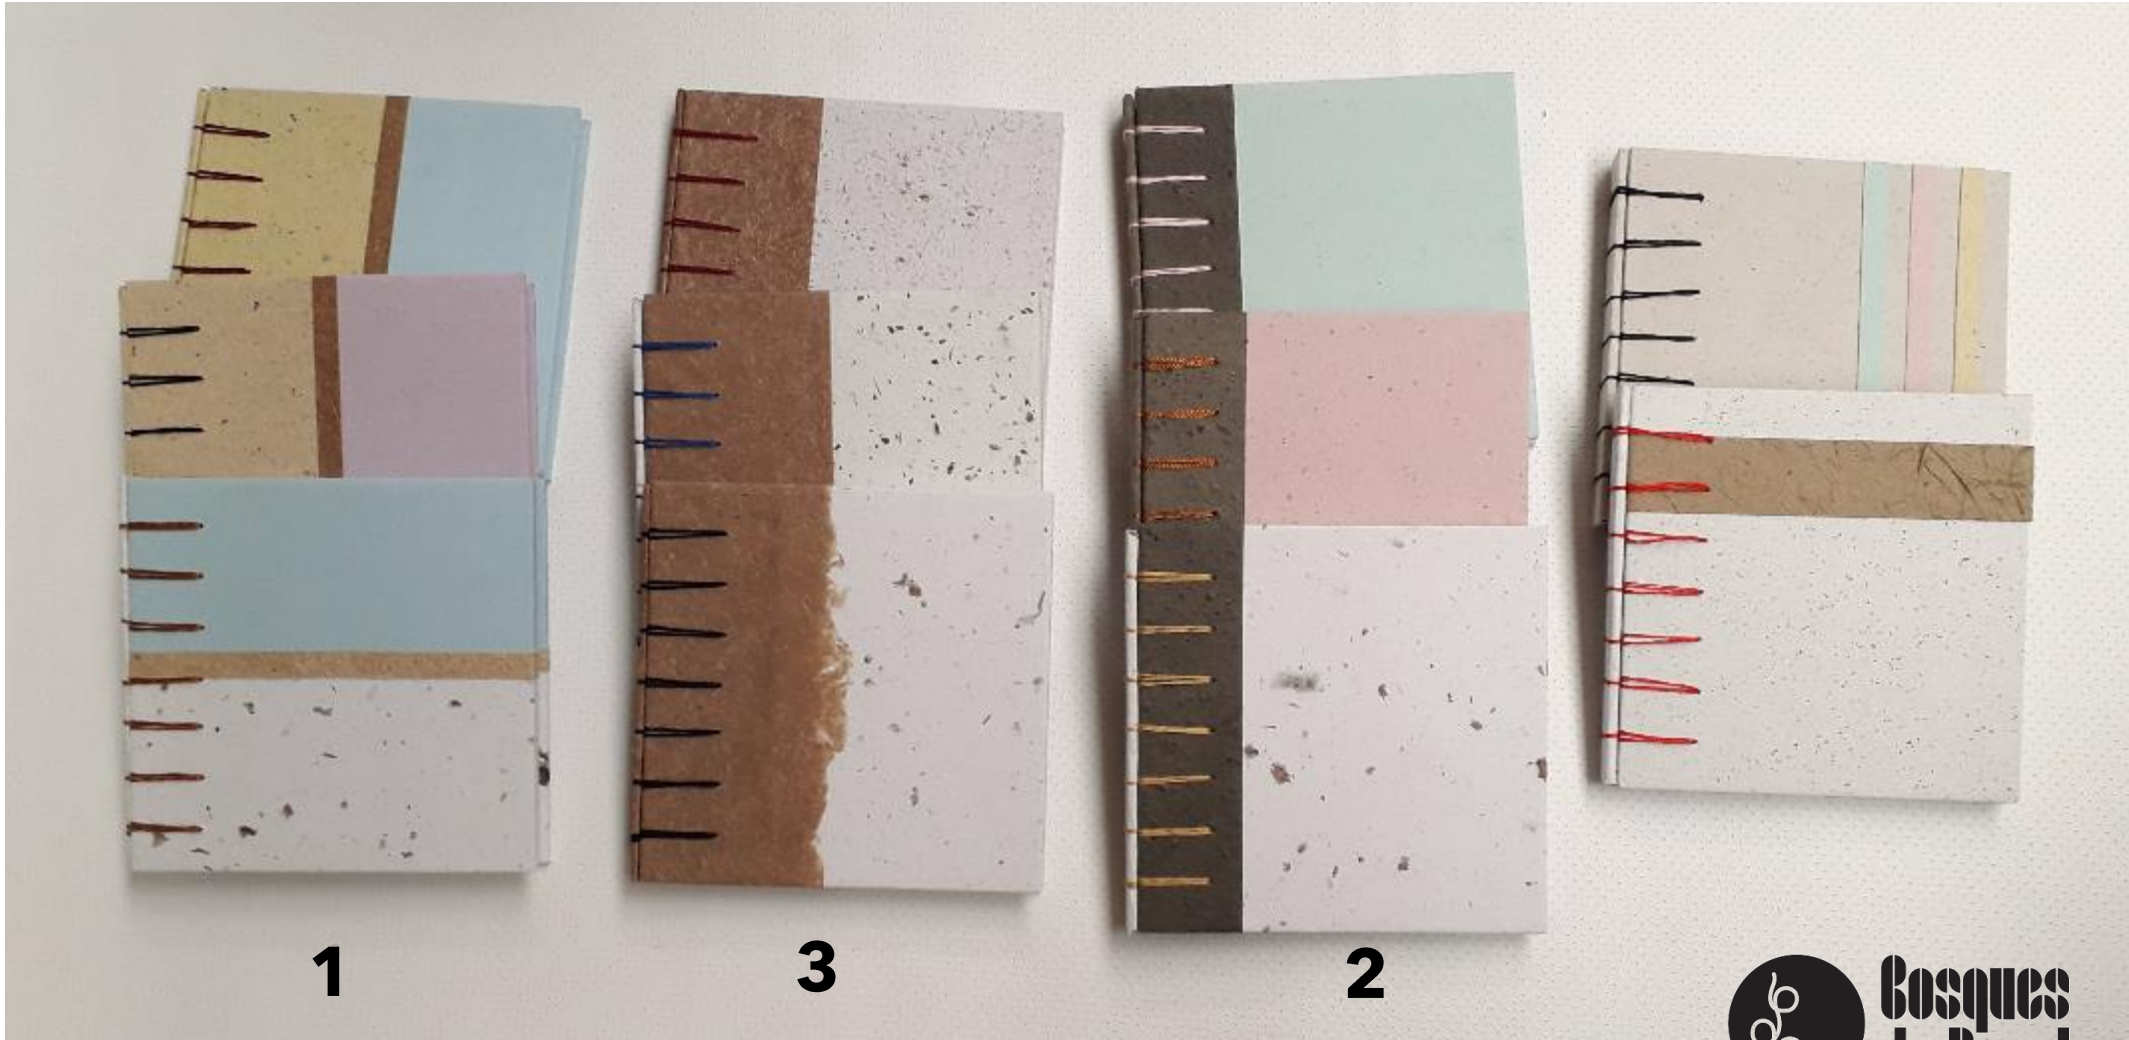

N°	PRODUCTO	Presentación Código / Modelo	Contenido	Precio	Características
1	LIBRETA A5.1	LBA4-BP-G01	ENCUADERNACIÓN & PAPEL ARTESANAL Libreta realizada en Papel reciclado & de fibra vegetal	S/.77.00	Cubierta dura forrada de papel reciclado de cartón + fibra de coco Tejido cuadriculado con papel de fibra de plátano Medidas: 22x15 cm Las hojas internas de papel reciclado blanco Cantidad de hojas: 12
2	LIBRETA A5.2	LBA4-BP-G02	ENCUADERNACIÓN & PAPEL ARTESANAL Libreta realizada en Papel reciclado	S/.77.00	Cubierta dura forrada de papel reciclado de cartón + fibra de plátano Tejido cuadriculado con papel de boleta de diferentes colores Medidas: 22x15 cm Las hojas internas de papel reciclado blanco Cantidad de hojas: 12
3	LIBRETA A5.3	LBA4-BP-G03	ENCUADERNACIÓN & PAPEL ARTESANAL Libreta realizada en Papel reciclado	S/.77.00	Cubierta dura forrada de papel reciclado de cartón + carbón y papel de boleta Circulo del centro en papel de cartón con fibra de plátano Medidas: 22x15 cm Las hojas internas de papel reciclado blanco Cantidad de hojas: 12
4	LIBRETA A5.4	LBA4-BP-G04	ENCUADERNACIÓN & PAPEL ARTESANAL Libreta realizada en Papel reciclado & de fibra vegetal	S/.77.00	Cubierta dura forrada de papel reciclado de: Boleta e incrustaciones y papel de fibra de plátano Medidas: 22x15 cm Las hojas internas de papel reciclado blanco Cantidad de hojas: 12

LIBRETA A6